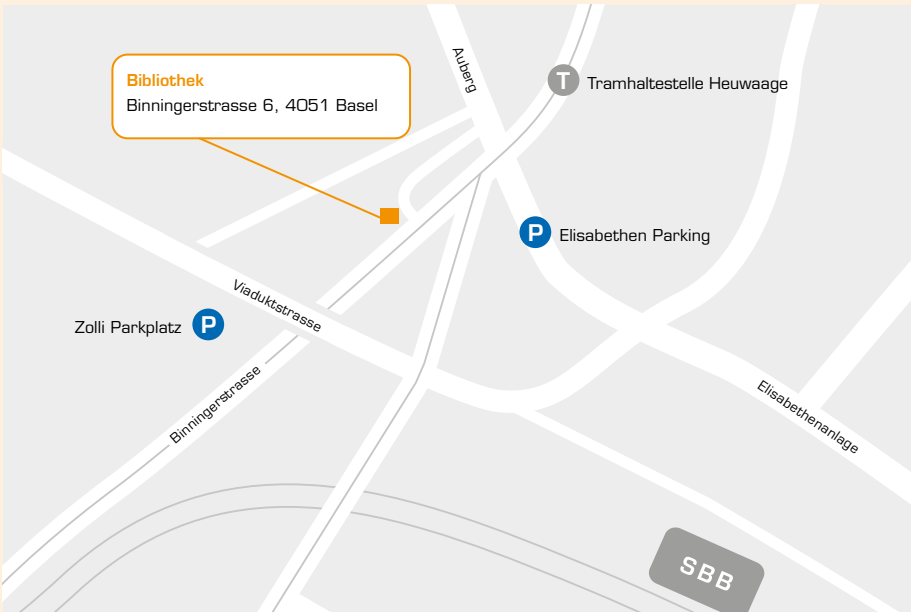

Anfahrt zur Bibliothek PZ.BS

Nächste ÖV-Haltestelle: Heuwaage

Parkplätze: Parkhaus Elisabethen, Zolli Parkplatz

PZ.BS

Pädagogisches Zentrum PZ.BS

Bibliothek

Binningerstrasse 6, 4051 Basel

Telefon +41 (0)61 267 68 37