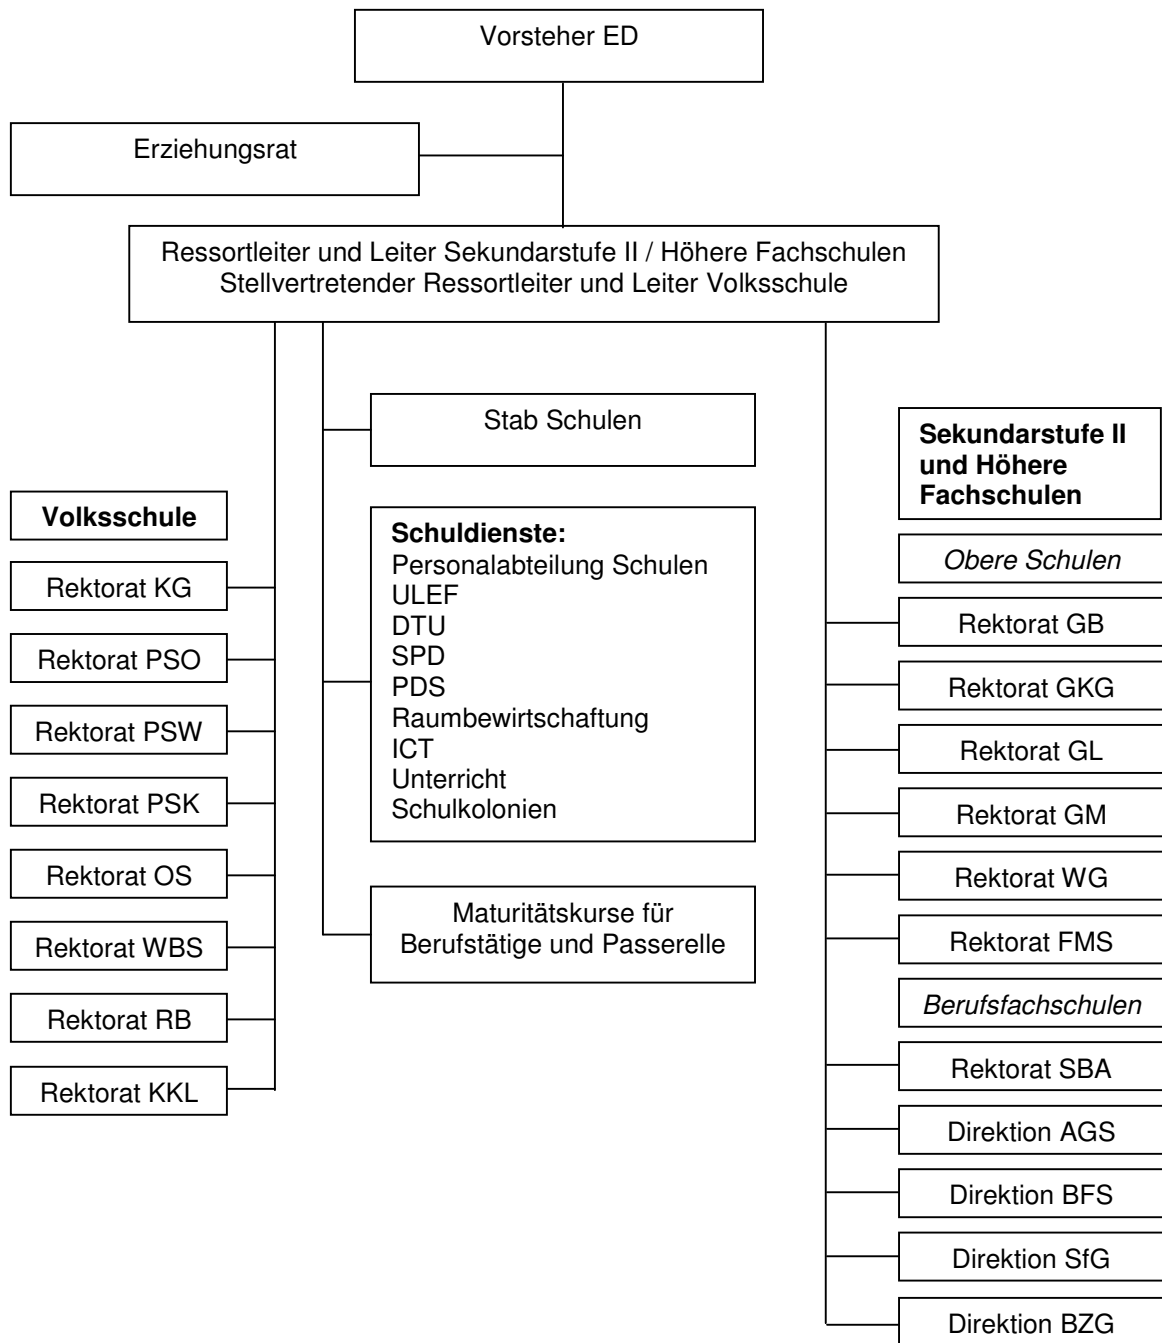

Ressort Schulen - Organigramm ab 1. September 2005

Abkürzungen: KG (Kindergarten), PSO (Primarschule Grossbasel Ost), PSW (Primarschule Grossbasel West), PSK (Primarschule Kleinbasel), OS (Orientierungsschule), WBS (Weiterbildungsschule), RB (Schulen von Riehen und Bettingen), KKL (Kleinklassen und integrative Schulungsformen), GB (Gymnasium Bäumlhof); GKG (Gymnasium Kirschgarten), GL (Gymnasium Leonhard), GM (Gymnasium am Münsterplatz), WG (Wirtschaftsgymnasium und Wirtschaftsmittelschule), FMS (Fachmaturitätsschule), SBA (Schule für Brückenangebote), AGS (Allgemeine Gewerbeschule), BFS (Berufsfachschule), SfG (Schule für Gestaltung), BZG (Bildungszentrum Gesundheit Basel-Stadt), ULEF (Institut für Unterrichtsfragen und LehrerInnenweiterbildung), DTU (Dienst für Technischen Unterricht), SPD (Schulpsychologischer Dienst), PDS (Pädagogische Dokumentationsstelle), ICT (Informations- und Kommunikationstechnologien)